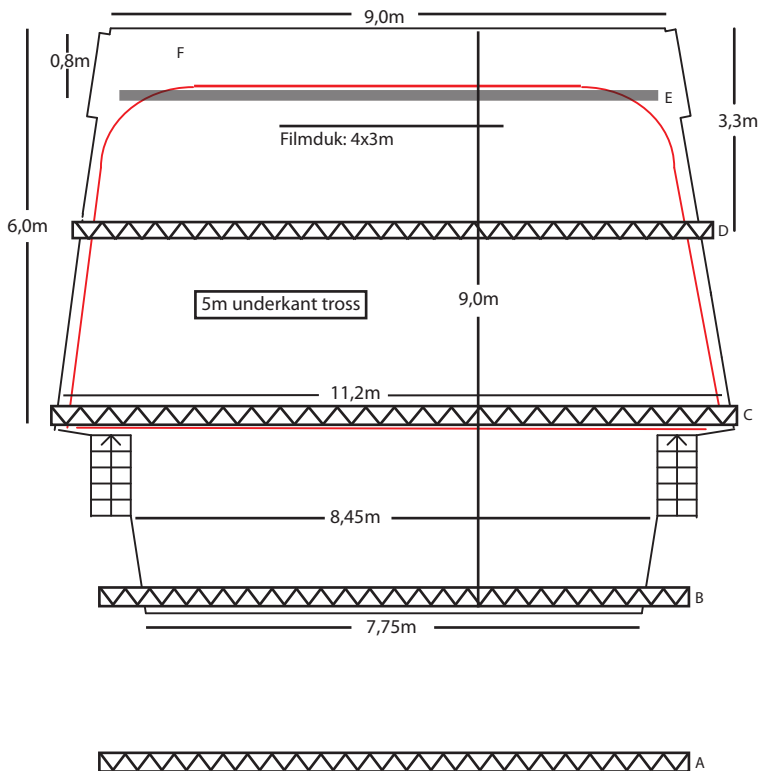

Kulturkvarteret Kristianstad, Stora salen 2016-02-10

Röd linje: svart font och ridå

A: 3m ut från scenkant över publik. motorstyrd max 500kg

B: "nolla" motorstyrd max 500kg

C: Fast med ridåbana (handdragen)

D: Fast

E: Rå för bakljus

F: 0,8m bak har takhöjd 3,78m